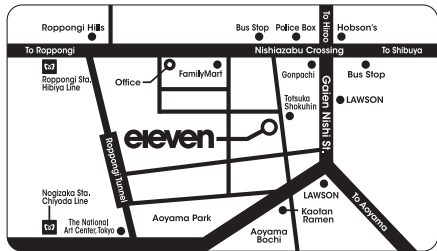

eleven
東京都港区西麻布1-10-11 センサー西麻布B1/B2

ID CHECK

- ※前売りチケットはございません。
- ※Dayイベントの未成年の方もご入場できますが、エントランスで身分証明書(○運転免許証○写真付き住民基本台帳カード○パスポート○外国人登録証明書)による年齢の確認できなかったお客様へのアルコール類のご提供はお断りさせていただきます。
- ※都合により興行内容の一部を変更する場合がありますのでご了承ください。

次回のPS2Uは11月4日(日)開催予定です。